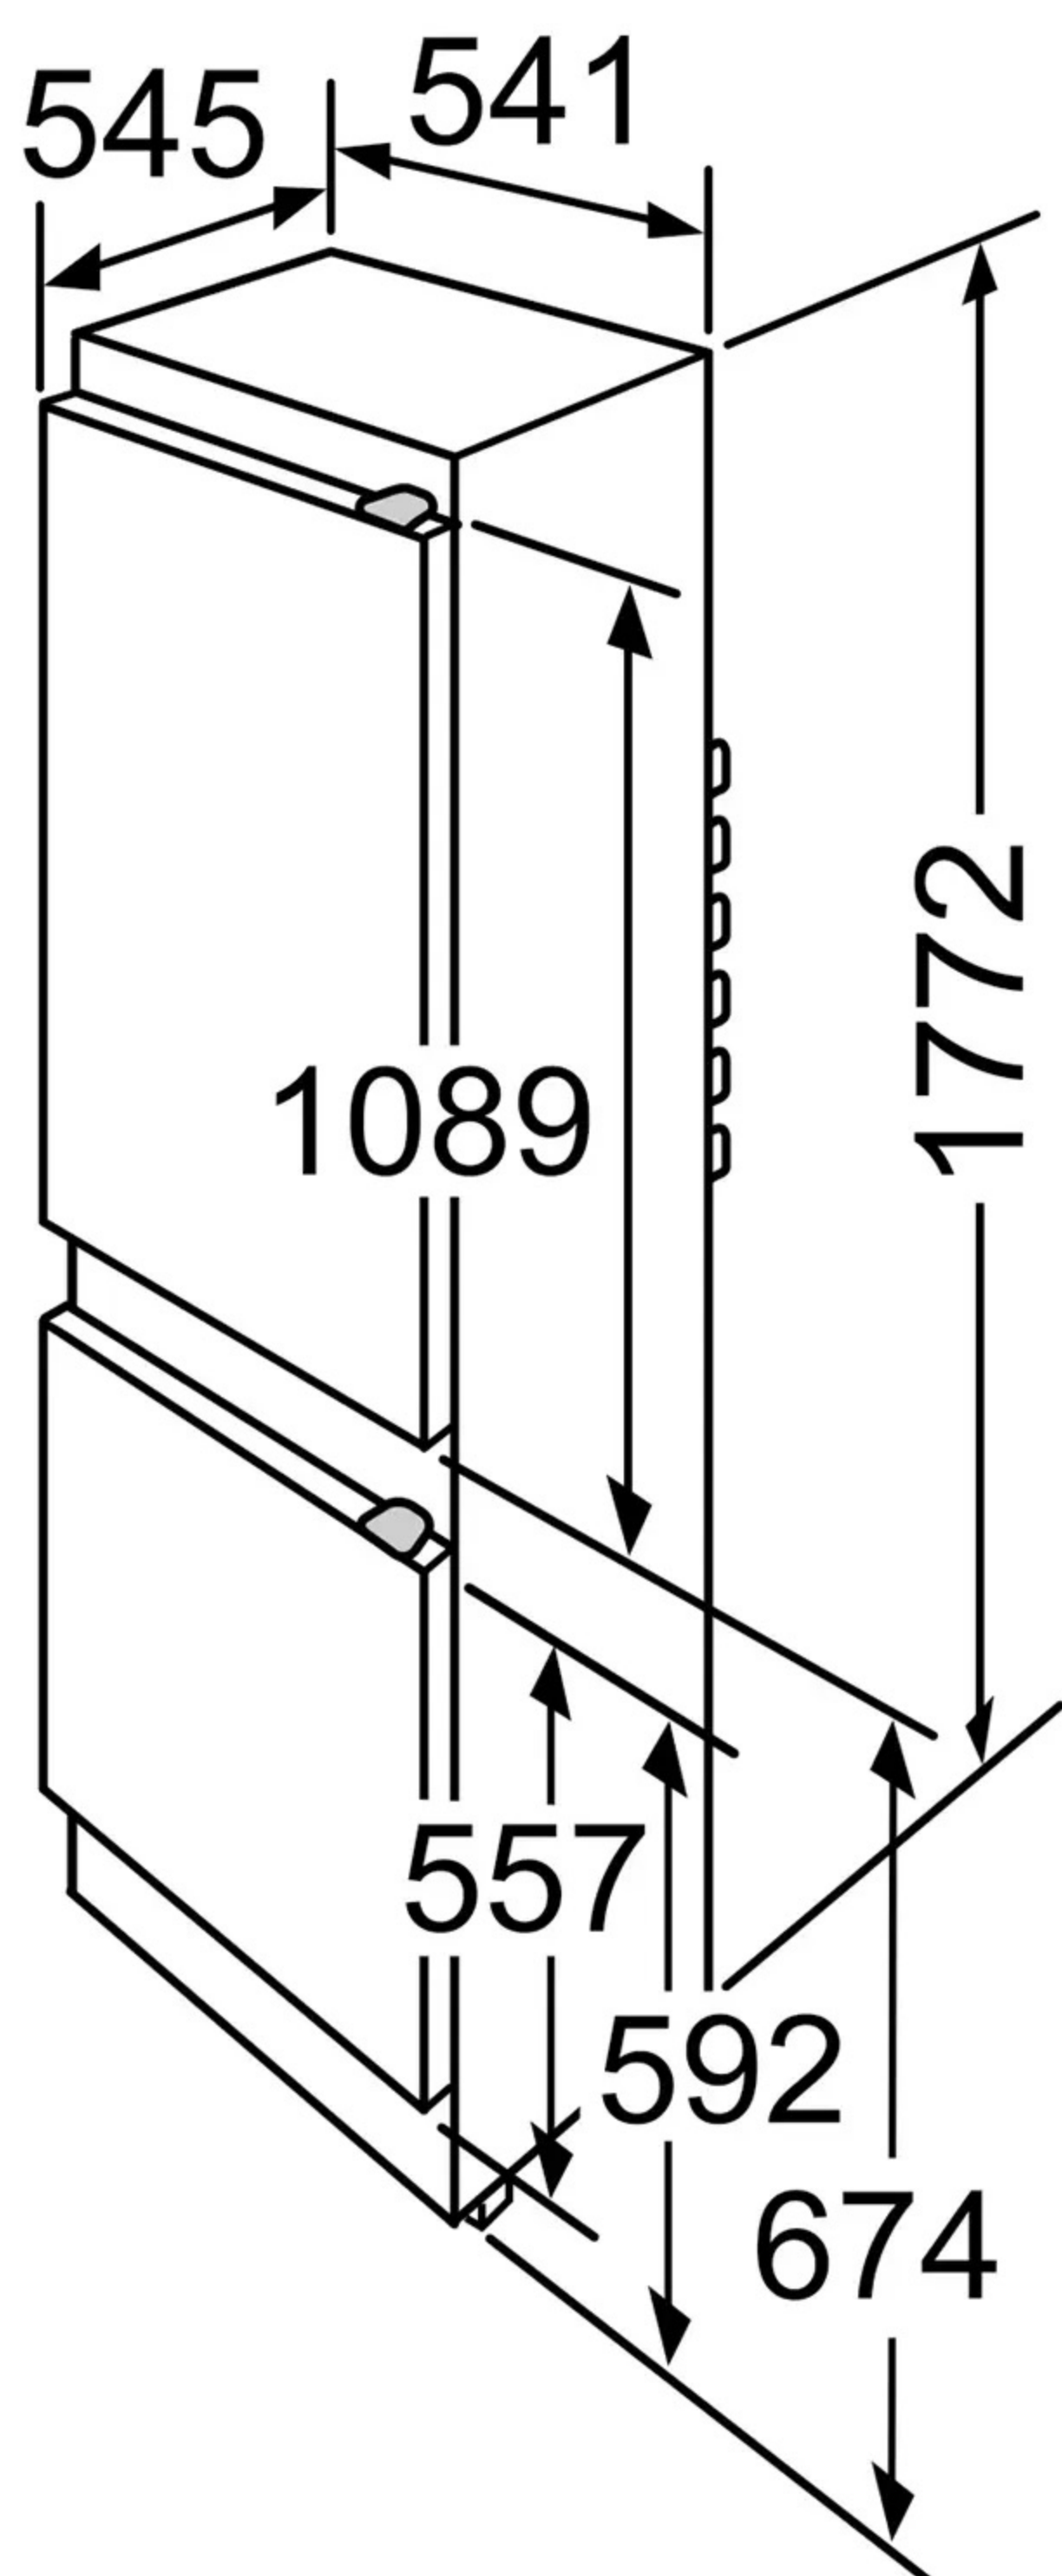

Размеры приведены с учётом зазора между дверцами 4 мм. При другом зазо (макс. 14 мм) размеры должны быть соответствующим образом изменены.

Размеры в мм

Фирменный магазин

+7 (771) 933 33 11
Единый номер

+7 (771) 720 80 00
WhatsApp

boschcenter.kz

boschcentre.kz

info@boschcenter.kz

Перейти
на сайт

Воздухоотвод
мин. 200 см²

Вентиляция через цокол
мин. 200 см²

Размеры в мм