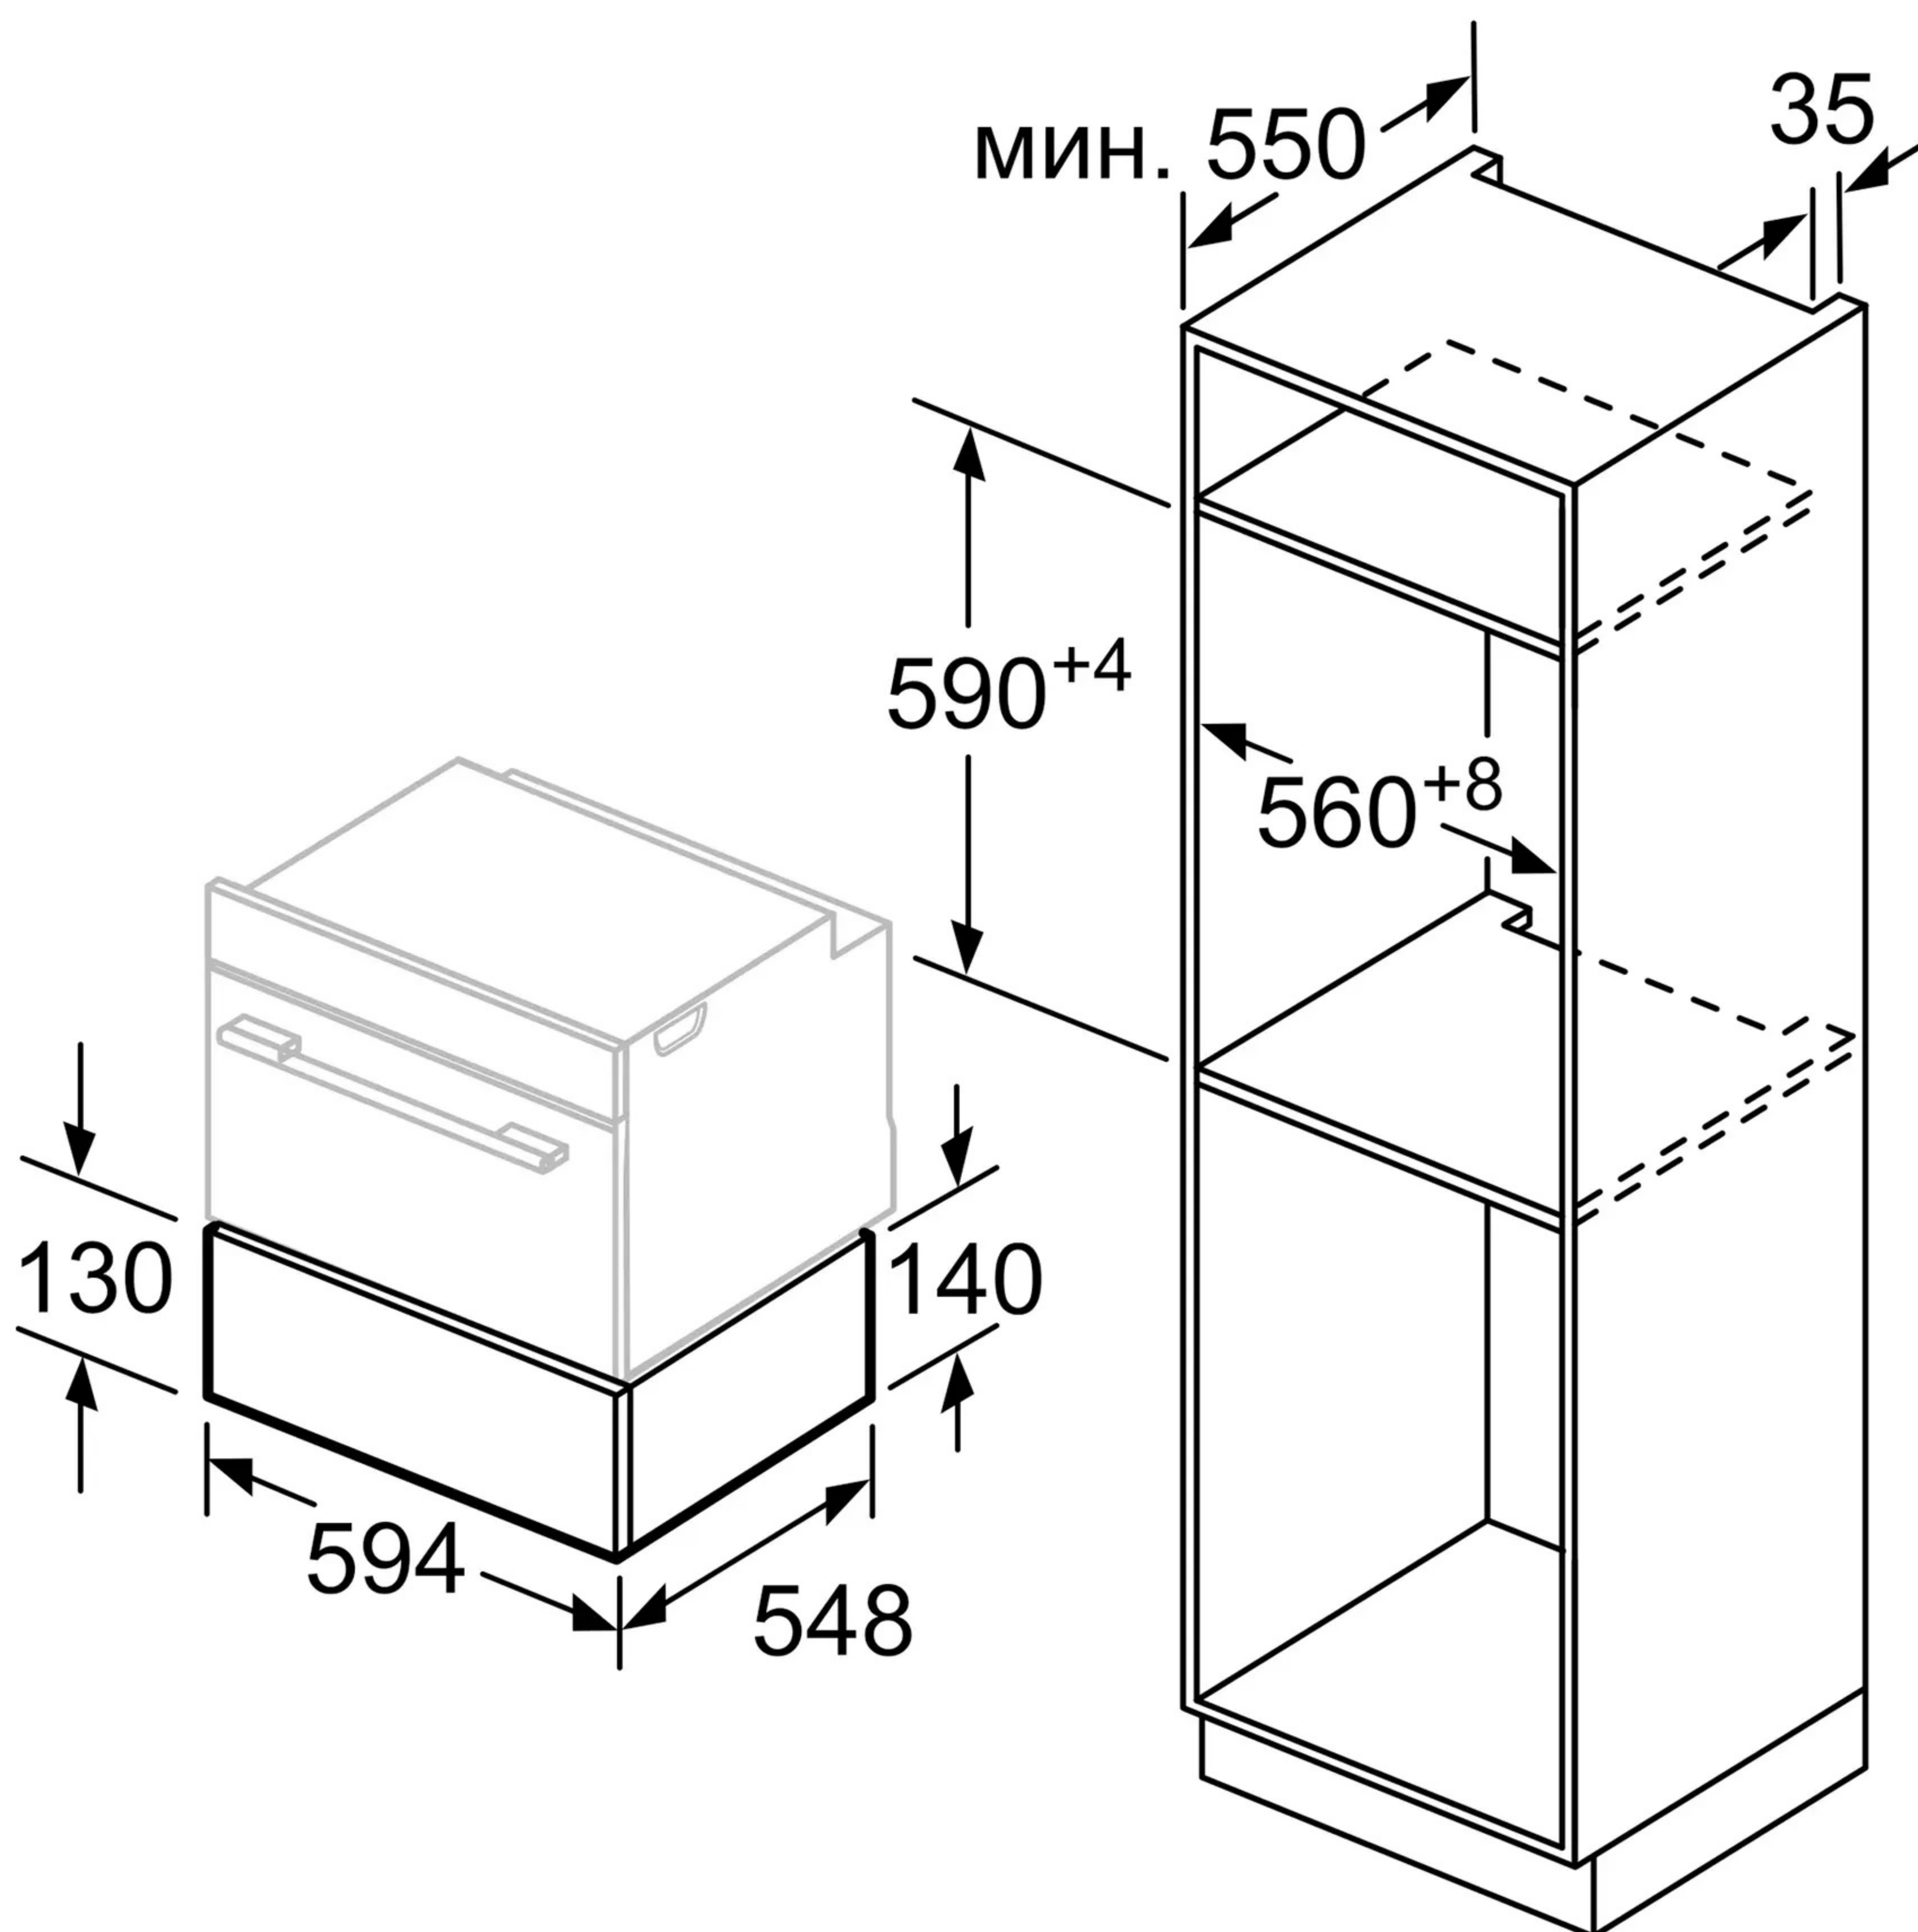

Перейти  
на сайт

Размеры в мм

Над шкафом для подогрева посуды можно устанавливать компактный духовой шкаф высотой 455 мм. Разделительная перегородка не требуется.

Размеры в мм